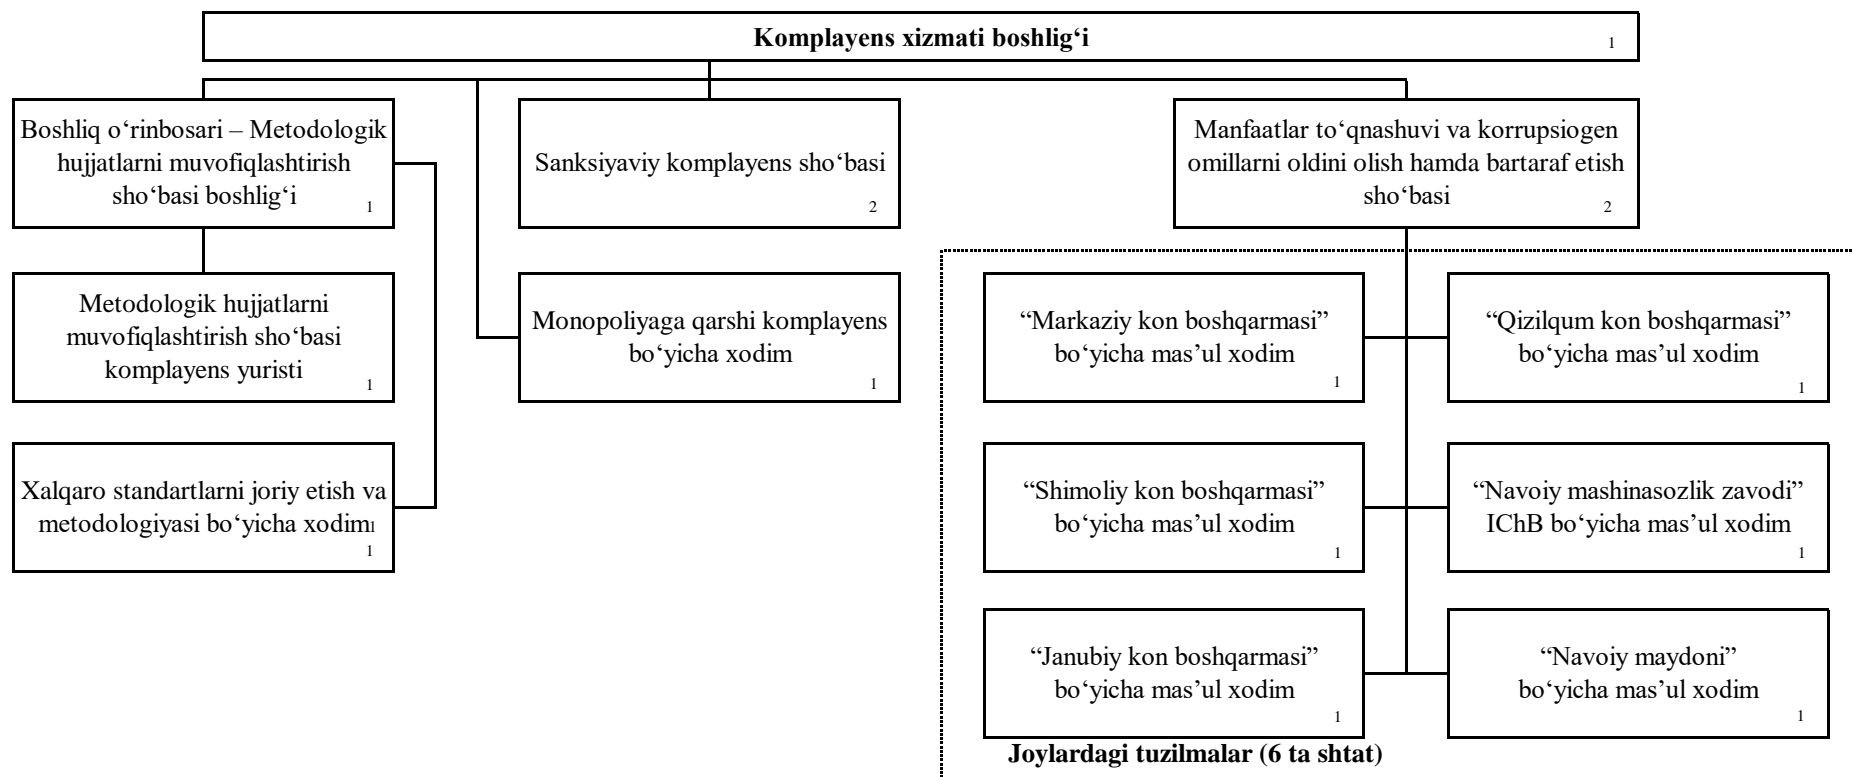

“NKMK” AJ Komplayens xizmatining
TASHKILY TUZILMASI

Joylardagi tuzilmalar (6 ta shtat)

Jami 15 ta shtat, shundan markaziy apparat 9 ta.